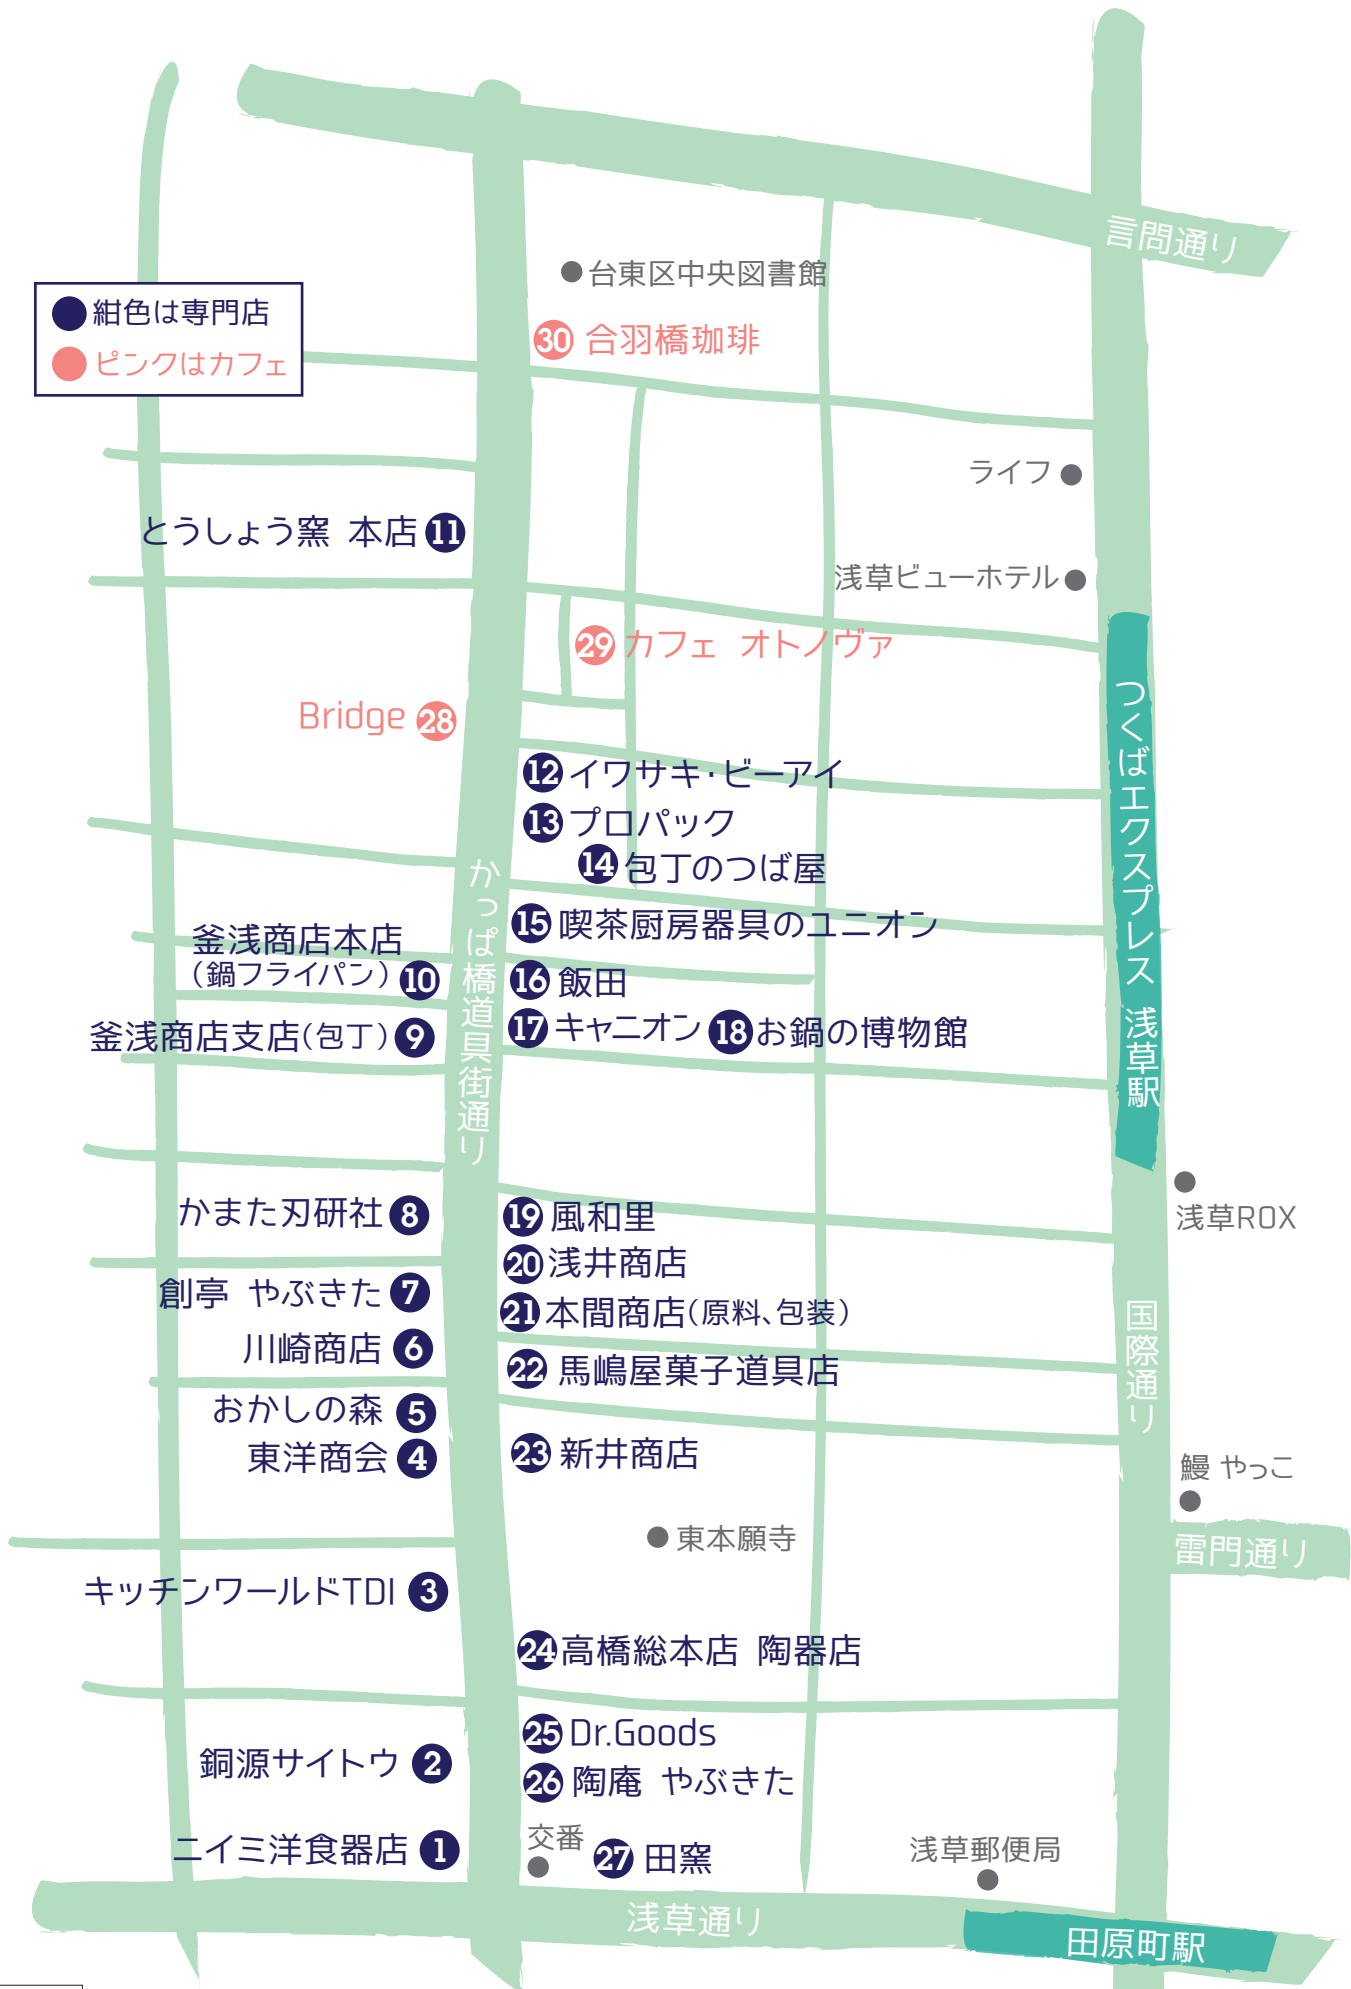

● 紺色は専門店  
● ピンクはカフェ

詳しい情報は、QRコードから濃紺ピッチャーをご覧ください